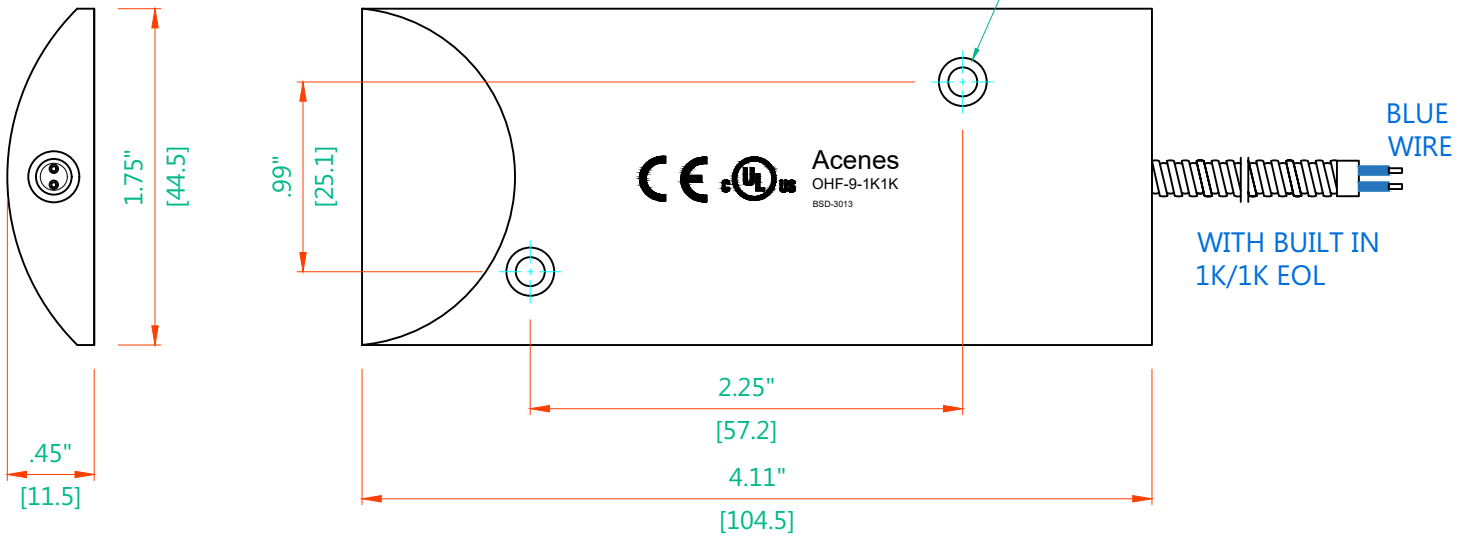

OHF-9-1K1K

SWITCH

Ø6.4

MAGNET / BRACKET