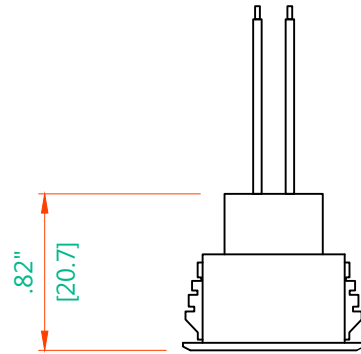

RCS-075

SWITCH

MAGNET