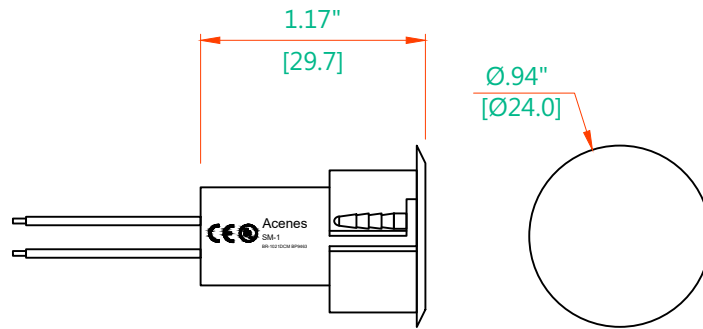

SM-1

SWITCH

MAGNET