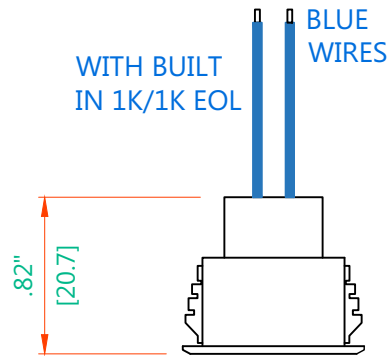

RCS-075-1K-1K

SWITCH

MAGNET