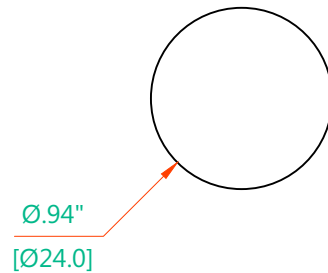

RCS-075-1K-1K

SWITCH

MAGNET